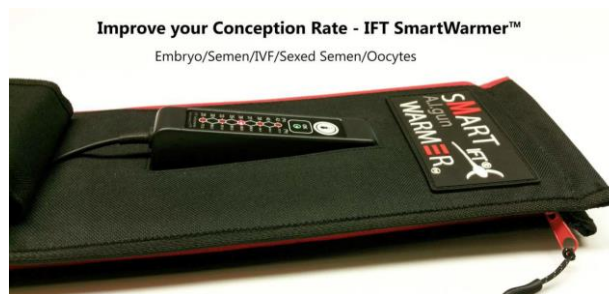

Inszemináló pisztoly melegítő

A hagyományos inszemináló pisztoly melegítővel szemben az IFT SmartWarmer™ lehetővé teszi a felhasználó számára a kívánt munkahőmérséklet beállítását. 9 programozott hőmérséklet közül választhatunk: 25/30/33/35/36/37/38/40/42 °C.

Tartós és vízhatlan anyagból készült. Az IFT SmartWarmer-be túlmelegedés gátló rendszer is be van építve, mely hirtelen hőmérséklet emelkedés esetén azonnal riaszt és egyúttal megszünteti a fűtést. Nincs szükség speciális áramforrásra. Az energia ellátását egy egyszerű, hordozható Power bank biztosítja, mely bárhol könnyen megvásárolható. A tartóhüvely vízhatlan anyagból készült, egyszerűen tisztítható mosógépben is.